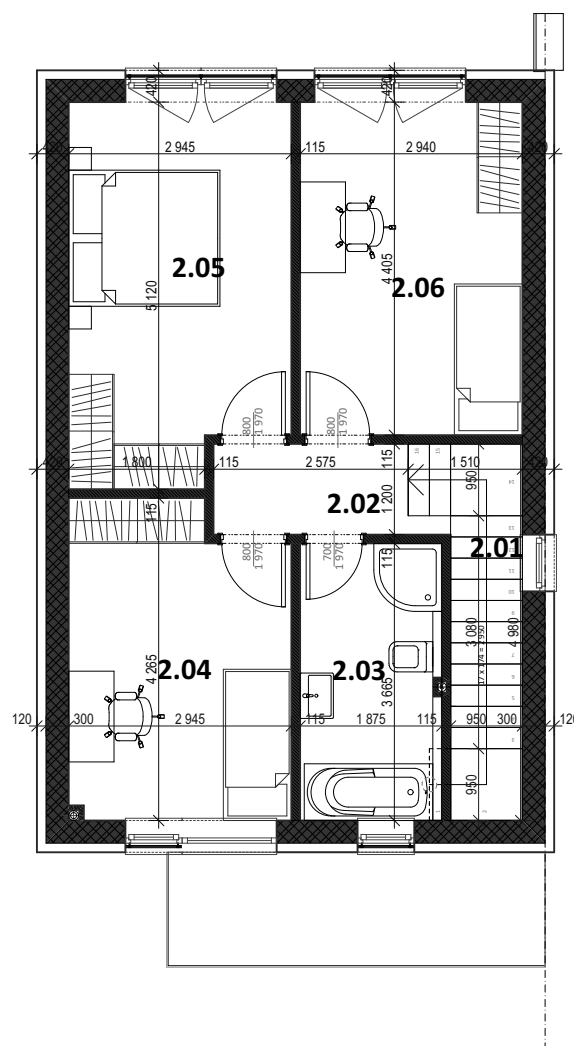

PÔDORYS POSCHODIA