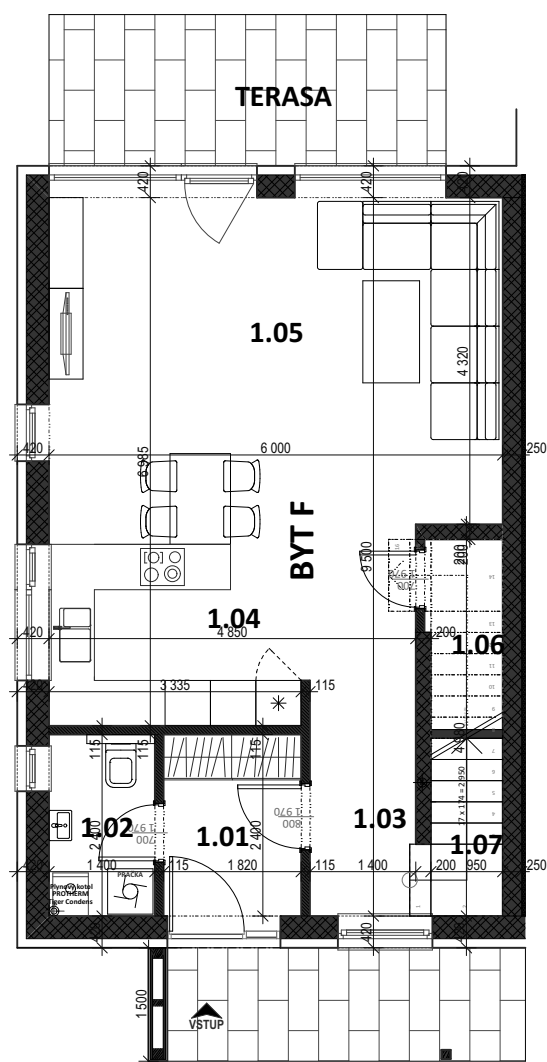

BYT F

ŠTVORIZBOVÝ BYT, TYP MEZONET
CELKOVÁ VÝMERA = 107,3 m²

LEGENDA MIESTNOSTÍ

1.01	VSTUPNÁ HALA	4,4 m ²
1.02	WC	3,4 m ²
1.03	CHODBA	4,4 m ²
1.04	KUCHYŇA	8,2 m ²
1.05	OBÝVACIA HALA	29,7 m ²
1.06	ŠPAJZA	2,5 m ²
1.07	SCHODISKO	2,4 m ²
2.01	SCHODISKO	3,1 m ²
2.02	CHODBA	3,1 m ²
2.03	KÚPEĽŇA	6,9 m ²
2.04	IZBA	11,9 m ²
2.05	SPÁLŇA	14,3 m ²
2.06	IZBA	13,0 m ²
	TERASA	10 m ²