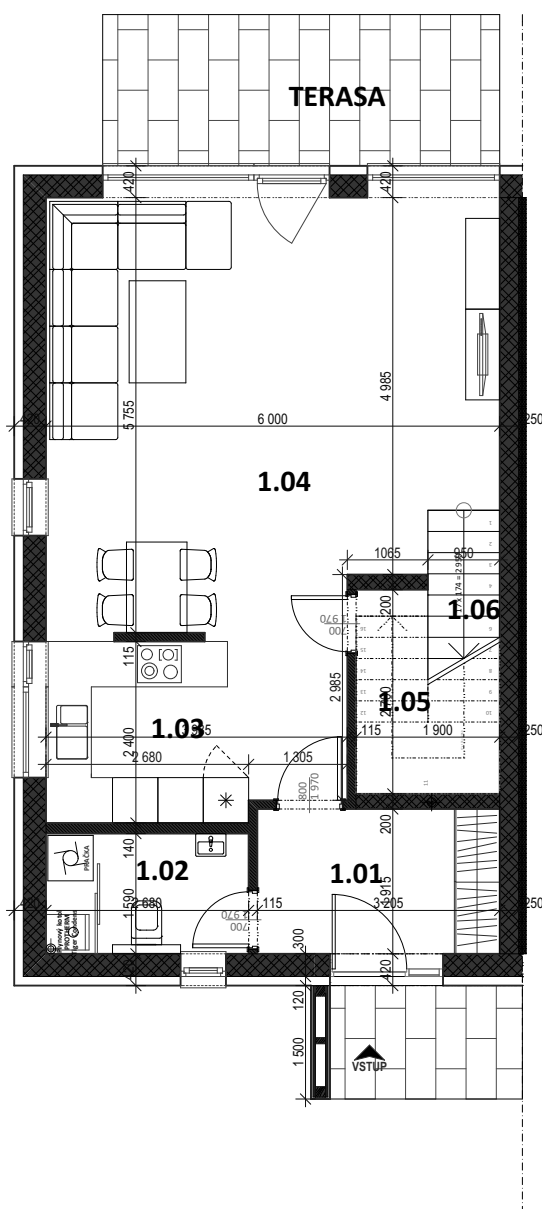

BYT E

ŠTVORIZBOVÝ BYT, TYP MEZONET
CELKOVÁ VÝMERA = 113,6 m²

LEGENDA MIESTNOSTÍ

1.01	VSTUPNÁ HALA	6,1 m ²
1.02	WC	4,3 m ²
1.03	KUCHYŇA	9,2 m ²
1.04	OBÝVACIA HALA	32,6 m ²
1.05	ŠPAJZA	3,7 m ²
1.06	SCHODISKO	2,4 m ²
2.01	SCHODISKO	3,1 m ²
2.02	CHODBA	6,6 m ²
2.03	KÚPEĽŇA	6,1 m ²
2.04	IZBA	12,3 m ²
2.05	SPÁĽŇA	14,5 m ²
2.06	IZBA	12,7 m ²
	TERASA	10 m ²