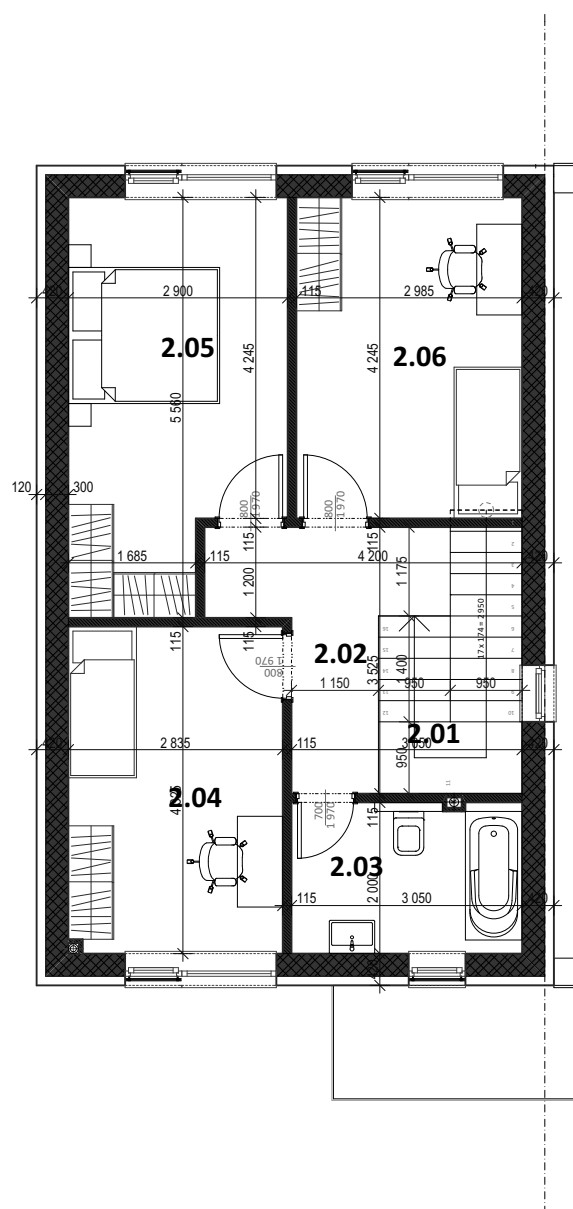

PÔDORYS POSCHODIA